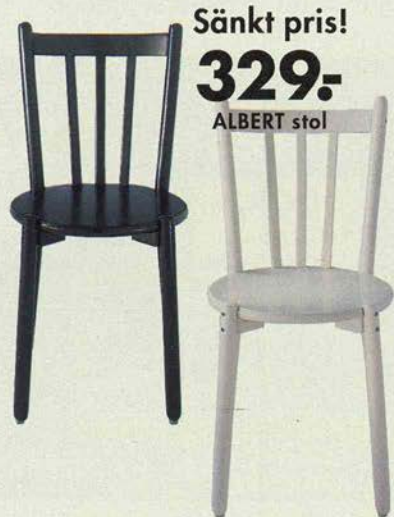

Sänkt pris!
329.-
ALBERT stol

ALBERT stol 329.- Vit- eller svartlackerat trä.
40×47 cm, höjd 81 cm. Sithöjd 45 cm.

349.-
ÖGLA stol